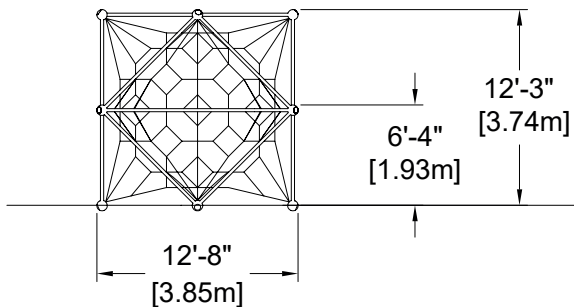

## CARACTÉRISTIQUES

Groupe d'âge : 5-12 ans  
 Hauteur (structure) : 12'-3" (3,73m)  
 Hauteur de chute : 6'-4" (1,93m)  
 Capacité : 30  
 Zone de protection : 24'-7" x 24'-7" (7,50m x 7,50m)

## MATÉRIAUX

Structure : acier galvanisé ou acier zingué recouvert d'une couche de peinture de poudre de polyester cuite;  
 Câbles : sept brins d'acier recouverts de nylon polyamide résistant aux rayons ultra-violets; diamètre de 0,8" (20mm);  
 Mode d'assemblage : joints d'aluminium écrasés; diamètre de 2" (51mm).