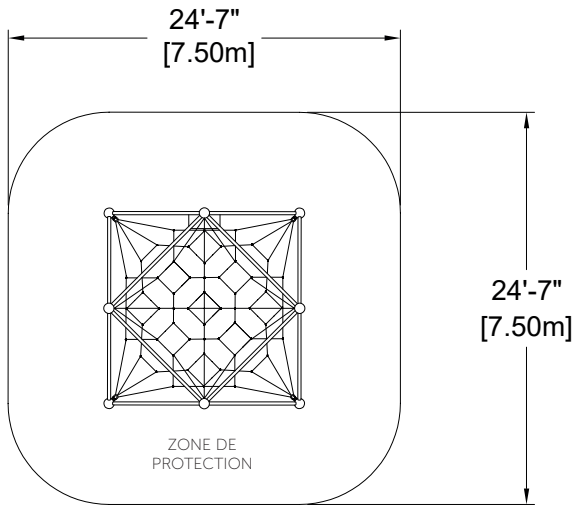

## CARACTÉRISTIQUES

Groupe d'âge : 5-12 ans  
 Hauteur (structure) : 12'-3" (3,73m)  
 Hauteur de chute : 6'-4" (1,93m)  
 Capacité : 30  
 Zone de protection : 24'-7" x 24'-7" (7,50m x 7,50m)

## MATÉRIAUX

Structure : acier galvanisé ou acier zingué recouvert d'une couche de peinture de poudre de polyester cuite;  
 Câbles : sept brins d'acier recouverts de nylon polyamide résistant aux rayons ultra-violets; diamètre de 0,8" (20mm);  
 Mode d'assemblage : joints d'aluminium écrasés; diamètre de 2" (51mm).