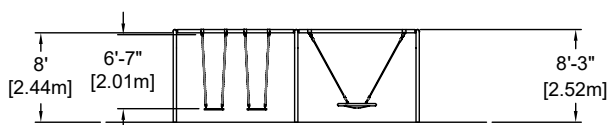

VALEUR DE JEU

Une opportunité de découvrir la liberté de mouvement qu'offre le siège, tout en profitant du mouvement de balancier. Cette balançoire permet à plusieurs usagers de l'utiliser simultanément, ce qui favorise le développement social et le jeu collaboratif. Ce type d'équipement donne une grande stimulation du système vestibulaire et proprioceptif en offrant un large spectre de mouvements au corps.