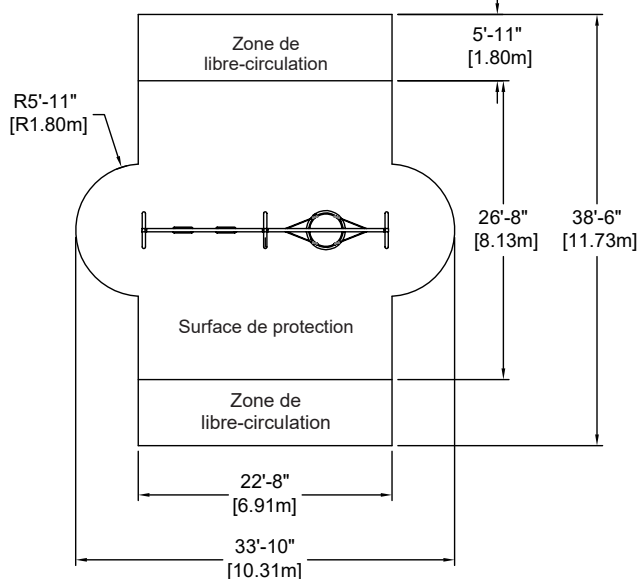

Le Combo (deux portiques) (CSA)

EP-ES-ESC1000

CARACTÉRISTIQUES

Groupe d'âge : 2-12 ans
 Hauteur : 8'-3" (2,52m)
 Capacité : 6
 Aire de protection (CSA) : 33'-10" x 38'-6" (10,31m x 11,73m)

MATÉRIEL

Structure : acier zingué recouvert d'une couche de peinture de poudre de polyester cuite;
 Siège droit : caoutchouc vulcanisé;
 Câbles : sept brins d'acier recouverts de nylon polyamide résistant aux rayons ultra-violets; diamètre de 0,8" (20mm);
 Siège assiette : aluminium;
 Pare-choc : caoutchouc résistant.

TYPE D'ANCRAGE

Béton coulé.

VALEUR DE JEU

Une opportunité de découvrir la liberté de mouvement qu'offre le siège, tout en profitant du mouvement de balancier. Cette balançoire permet à plusieurs usagers de l'utiliser simultanément, ce qui favorise le développement social et le jeu collaboratif. Ce type d'équipement donne une grande stimulation du système vestibulaire et proprioceptif en offrant un large spectre de mouvements au corps.