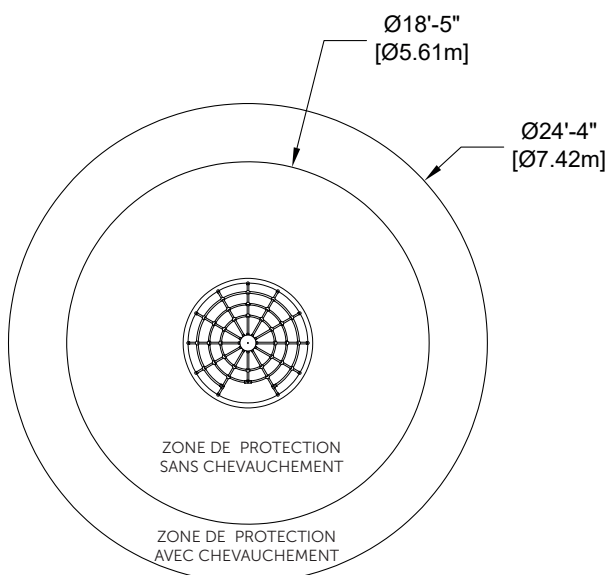

Spinneround Pyramide Mini with deck

EP-SS-ERN830D (CSA)

CARACTÉRISTIQUES

Groupe d'âge : 2-5 ans
Hauteur de chute : 3'-10" (1,17m)
Capacité : 10
Zone de protection : Ø24'-4" (Ø7.42)

MATÉRIAUX

Structure interne : acier galvanisé;
Poteau central, quincaillerie et attaches : acier zingué peint;
Plate-forme : aluminium renforcé perforé;
Anneaux : tuyaux d'aluminium roulé;
Capuchon : demi-sphère en aluminium;
Câbles : sept brins d'acier recouverts de nylon polyamide résistant aux rayons ultra-violet; diamètre de 0,8" (20mm);
Pièces moulées d'assemblage de corde : aluminium coulé;
Pièce de rotation : UHMW.
*Toutes les pièces peintes sont recouvertes d'une couche de peinture de poudre de polyester cuite résistante aux rayons ultra-violet.

TYPES D'ANCRAGE

Piètement autoportant en acier galvanisé.

VALEUR DE JEU

Ce type d'équipement de jeu encourage l'interaction et l'entraide entre les enfants, tout en créant une stimulation sensorielle élevée grâce à la rotation qu'il permet. *Version adaptée aux jeunes enfants.