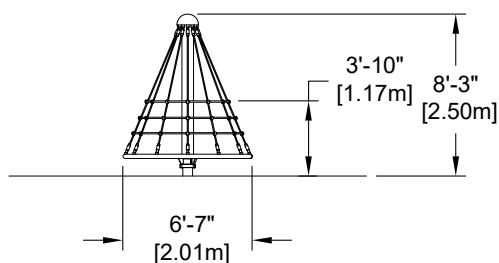

Spinneround Pyramide Mini with deck

EP-SS-ERN830D (CSA)

CARACTÉRISTIQUES

Groupe d'âge : 2-5 ans
Hauteur de chute : 3'-10" (1,17m)
Capacité : 10
Zone de protection : Ø24'-4" (Ø7.42)

MATÉRIAUX

Structure interne : acier galvanisé;
Poteau central, quincaillerie et attaches : acier zingué peint;
Plate-forme : aluminium renforcé perforé;
Anneaux : tuyaux d'aluminium roulé;
Capuchon : demi-sphère en aluminium;
Câbles : sept brins d'acier recouverts de nylon polyamide résistant aux rayons ultra-violet; diamètre de 0,8" (20mm);
Pièces moulées d'assemblage de corde : aluminium coulé;
Pièce de rotation : UHMW.
*Toutes les pièces peintes sont recouvertes d'une couche de peinture de poudre de polyester cuite résistante aux rayons ultra-violet.