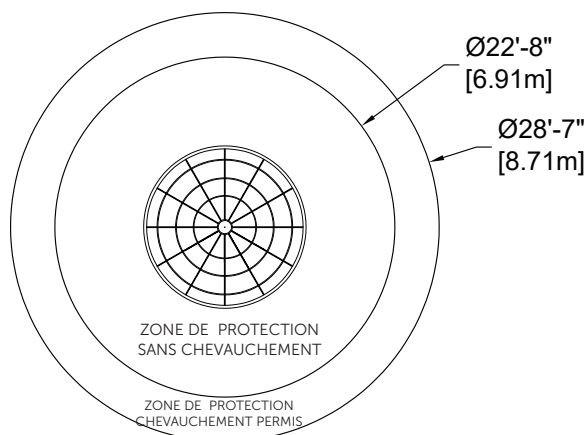

Spinneround Top avec plateforme

EP-SS-ERT1100D (CSA)

CARACTÉRISTIQUES

Groupe d'âge: 5-12 ans
 Fall height: 8'-9" (2.67m)
 Capacité: 25
 Zone de protection : Ø28'-7" (Ø8.71m)

MATÉRIAUX

Structure interne : acier galvanisé;
 Poteau central, quincaillerie et attaches : acier zingué peint;
 Plate-forme : aluminium renforcé perforé;
 Anneaux : tuyaux d'aluminium roulé;
 Capuchon : demi-sphère en aluminium;
 Câbles : sept brins d'acier recouverts de nylon polyamide résistant aux rayons ultra-violet; diamètre de 0,8" (20mm);
 Pièces moulées d'assemblage de corde : aluminium coulé;
 Pièce de rotation : UHMW.
 *Toutes les pièces peintes sont recouvertes d'une couche de peinture de poudre de polyester cuite résistante aux rayons ultra-violet.

TYPES D'ANCRAGE

Piètement autoportant en acier galvanisé

VALEUR DE JEU

Le Spinneround Top favorise la stabilité, l'escalade et la course. Ce type d'équipement nécessite des interactions de groupe et crée une stimulation sensorielle élevée grâce à la sensation de rotation associée à l'escalade et à la suspension.