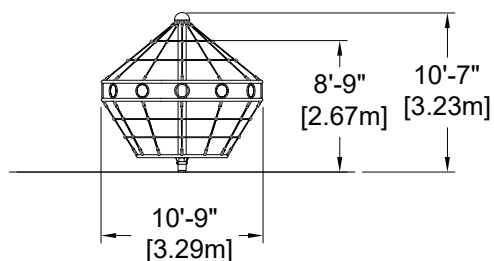

Spinneround Top avec plateforme

EP-SS-ERT1100D (CSA)

CARACTÉRISTIQUES

Groupe d'âge: 5-12 ans
 Fall height: 8'-9" (2.67m)
 Capacité: 25
 Zone de protection : Ø28'-7" (Ø8.71m)

MATÉRIAUX

Structure interne : acier galvanisé;
 Poteau central, quincaillerie et attaches : acier zingué peint;
 Plate-forme : aluminium renforcé perforé;
 Anneaux : tuyaux d'aluminium roulé;
 Capuchon : demi-sphère en aluminium;
 Câbles : sept brins d'acier recouverts de nylon polyamide résistant aux rayons ultra-violet; diamètre de 0,8" (20mm);
 Pièces moulées d'assemblage de corde : aluminium coulé;
 Pièce de rotation : UHMW.
 *Toutes les pièces peintes sont recouvertes d'une couche de peinture de poudre de polyester cuite résistante aux rayons ultra-violet.