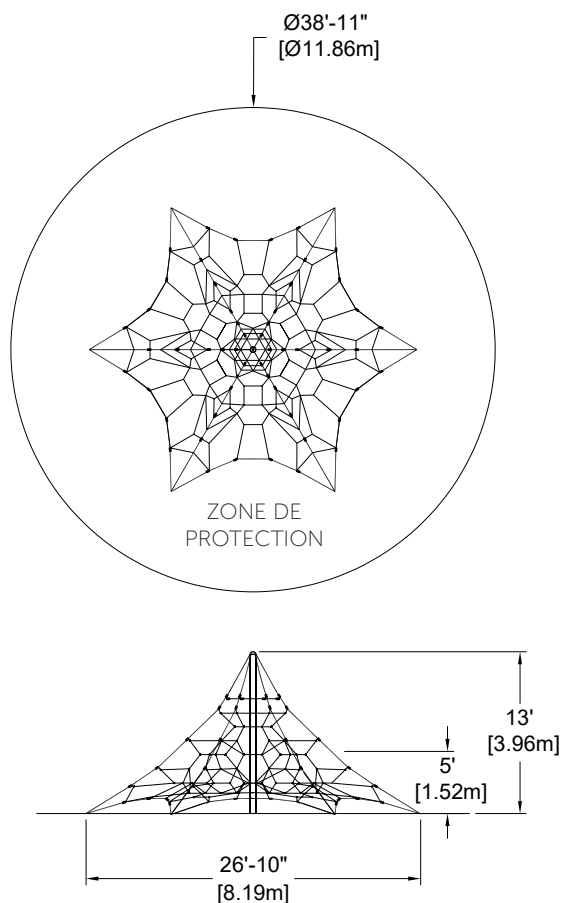

Mini filet hexagonale

EP-CN-FN1300 (CSA)

CARACTÉRISTIQUES

Groupe d'âge : 5-12 ans
 Hauteur (structure) : 13'-0" (3,96m)
 Hauteur de chute (CSA) : 5'-0" (1,52m)
 Hauteur de chute (ASTM) : 6' (1,83m)
 Capacité : 44
 Zone de protection : Ø38'-11" (Ø11,86m)

MATÉRIAUX

Structure : acier galvanisé ou acier zingué recouvert d'une couche de peinture de poudre de polyester cuite;
 Câbles : sept brins d'acier recouverts de nylon polyamide résistant aux rayons ultra-violet; diamètre de 0,8" (20mm);
 Mode d'assemblage : joints d'aluminium écrasés; diamètre de 2" (51mm).

TYPE D'ANCRAGE

Poteau central : ancrage mécanique dans base de béton;
 Câbles : tendeurs montés sur plaques d'ancrage pour le béton.

VALEUR DE JEUX

Le Mini filet hexagonal est un jeu stimulant pour tous ses utilisateurs, qu'ils soient seuls ou en groupe. Il permet l'escalade, l'observation et l'échange, tout en favorisant la force et l'équilibre de l'enfant. Il devient ainsi un lieu de rassemblement, d'entraide, de développement des compétences motrices qui permet à ses utilisateurs de créer des itinéraires différents à chaque visite.