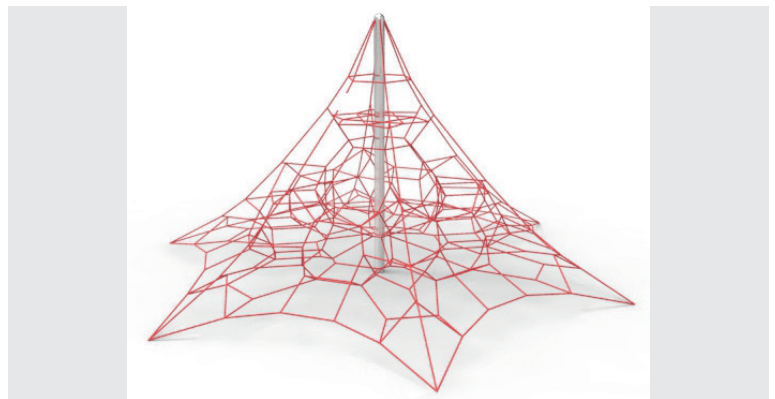

Mini filet hexagonale

EP-CN-FN1300 (CSA)

CARACTÉRISTIQUES

Groupe d'âge : 5-12 ans
 Hauteur (structure) : 13'-0" (3,96m)
 Hauteur de chute (CSA) : 5'-0" (1,52m)
 Hauteur de chute (ASTM) : 6' (1,83m)
 Capacité : 44
 Zone de protection : Ø38'-11" (Ø11,86m)

MATÉRIAUX

Structure : acier galvanisé ou acier zingué recouvert d'une couche de peinture de poudre de polyester cuite;
 Câbles : sept brins d'acier recouverts de nylon polyamide résistant aux rayons ultra-violet; diamètre de 0,8" (20mm);
 Mode d'assemblage : joints d'aluminium écrasés; diamètre de 2" (51mm).

TYPE D'ANCRAGE

Poteau central : ancrage mécanique dans base de béton;
 Câbles : tendeurs montés sur plaques d'ancrage pour le béton.

VALEUR DE JEUX

Le Mini filet hexagonal est un jeu stimulant pour tous ses utilisateurs, qu'ils soient seuls ou en groupe. Il permet l'escalade, l'observation et l'échange, tout en favorisant la force et l'équilibre de l'enfant. Il devient ainsi un lieu de rassemblement, d'entraide, de développement des compétences motrices qui permet à ses utilisateurs de créer des itinéraires différents à chaque visite.