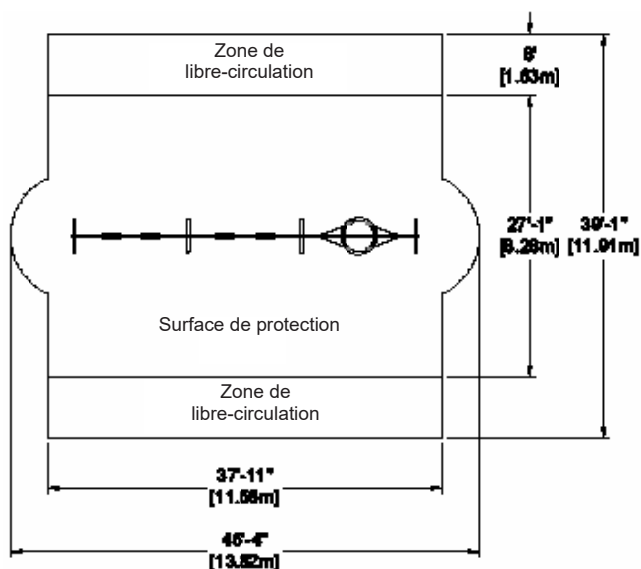

Le Combo (Trois portiques) (CSA)

EP-ES-ESC2000

CARACTÉRISTIQUES

Groupe d'âge : 18 mois - 12 ans
 Hauteur : 8'-3" (2,51m)
 Capacité : 8
 Aire de protection (CSA) : 45'-4" x 39'-1" (13,82m x 11,91m)

MATÉRIEL

Structure : acier zingué recouvert d'une couche de peinture de poudre de polyester cuite;
 Siège droit : caoutchouc vulcanisé;
 Câbles : sept brins d'acier recouverts de nylon polyamide résistant aux rayons ultra-violet; diamètre de 0,8" (20mm);
 Siège assiette : aluminium;
 Pare-choc : caoutchouc résistant.