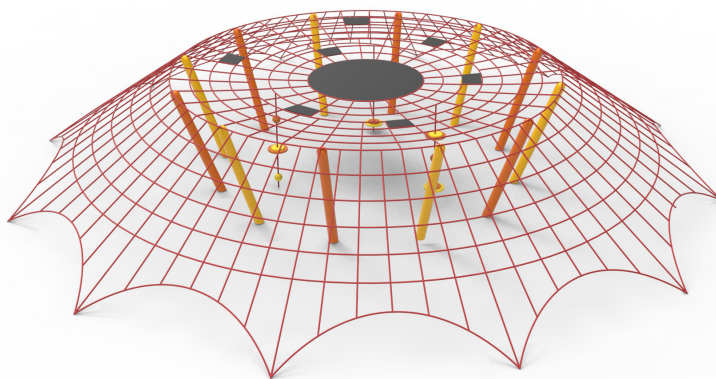

Méduse - filet à rebonds

EP-ES-EAN4000

CARACTÉRISTIQUES

Groupe d'âge : 5-12 ans
 Hauteur : 6'-1" (1,9m)
 Capacité : 150
 Aire de protection : 49'-5" x 49'-5" (15m x 15m)

MATÉRIEL

Structure : acier galvanisé ou acier zingué recouvert d'une couche de peinture de poudre de polyester cuite;
 Câbles : sept brins d'acier recouverts de nylon polyamide résistant aux rayons ultra-violets; diamètre de 0,8" (20mm);
 Matelas : caoutchouc; 1/2" (12,7mm) d'épaisseur;
 Mode d'assemblage : joints d'aluminium écrasés; diamètre de 2" (51mm).

TYPE D'ANCRAGE

Poteaux : ancrages mécaniques dans le béton;
 Filets : tendeurs montés sur plaques d'ancrage pour le béton.

VALEUR DE JEUX

La Méduse - Filet à rebonds est un jeu stimulant pour tous ses utilisateurs, qu'ils soient seuls ou en groupe. En plus de permettre de grimper, d'observer et d'échanger, il encourage l'enfant à se rendre au centre pour sauter et se défouler.

COULEURS DISPONIBLES - STRUCTURE

COULEURS DISPONIBLES - CÂBLES