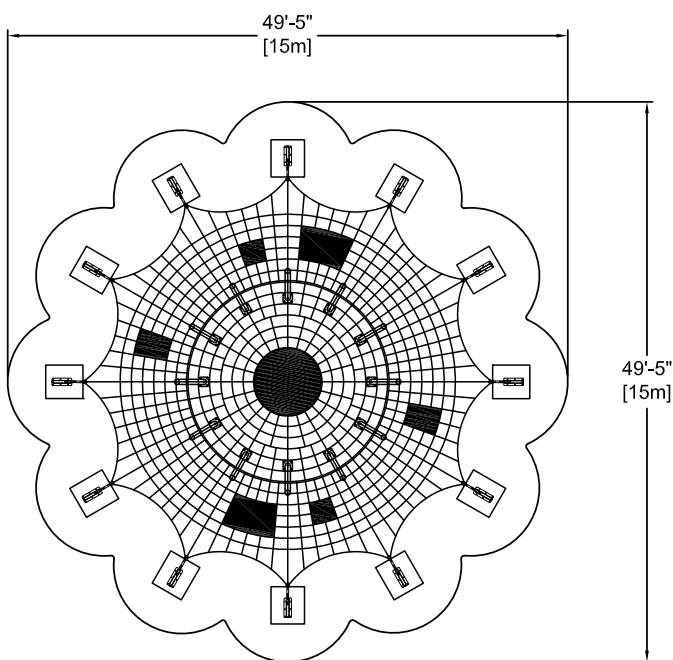

Méduse - filet à rebonds

EP-ES-EAN4000

CARACTÉRISTIQUES

Groupe d'âge : 5-12 ans
 Hauteur : 6'-1" (1,9m)
 Capacité : 150
 Aire de protection : 49'-5" x 49'-5" (15m x 15m)

MATÉRIEL

Structure : acier galvanisé ou acier zingué recouvert d'une couche de peinture de poudre de polyester cuite;
 Câbles : sept brins d'acier recouverts de nylon polyamide résistant aux rayons ultra-violets; diamètre de 0,8" (20mm);
 Matelas : caoutchouc; 1/2" (12,7mm) d'épaisseur;
 Mode d'assemblage : joints d'aluminium écrasés; diamètre de 2" (51mm).

TYPE D'ANCRAGE

Poteaux : ancrages mécaniques dans le béton;
 Filets : tendeurs montés sur plaques d'ancrage pour le béton.

VALEUR DE JEUX

La Méduse - Filet à rebonds est un jeu stimulant pour tous ses utilisateurs, qu'ils soient seuls ou en groupe. En plus de permettre de grimper, d'observer et d'échanger, il encourage l'enfant à se rendre au centre pour sauter et se défouler.

COULEURS DISPONIBLES - STRUCTURE

COULEURS DISPONIBLES - CÂBLES