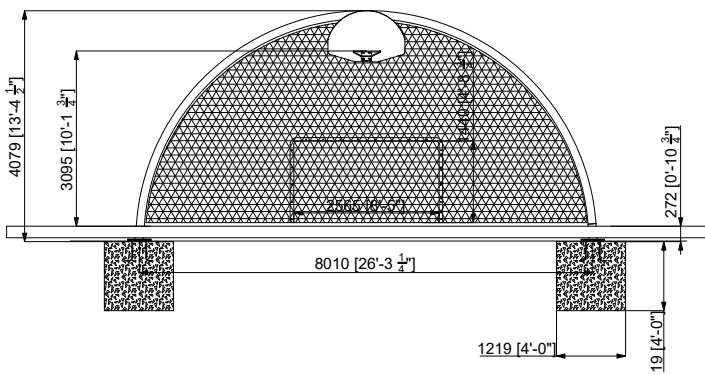

Archsket

EP-SKS-ARSK

CARACTÉRISTIQUES

L'Archsket est muni de deux paniers de basket muni d'un filet de maille d'acier inoxydable permettant de délimiter la zone de jeu et de garder le ballon dans le terrain.

MATÉRIAUX

Arche en tube d'acier d'un diamètre de 5" traité au zinc et peint d'une peinture électrostatique cuite.

Le filet est en acier inoxydable

Le Panneau est un moulage d'aluminium peint.

TYPES D'ANCRAGE