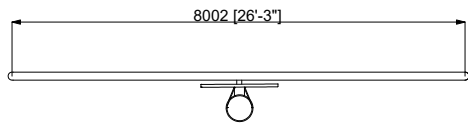

Archsket

EP-SKS-ARSK

CARACTÉRISTIQUES

L'Archsket est muni de deux paniers de basket muni d'un filet de maille d'acier inoxydable permettant de délimiter la zone de jeu et de garder le ballon dans le terrain.

MATÉRIAUX

Arche en tube d'acier d'un diamètre de 5" traité au zinc et peint d'une peinture électrostatique cuite.

Le filet est en acier inoxydable

Le Panneau est un moulage d'aluminium peint.

TYPES D'ANCRAGE