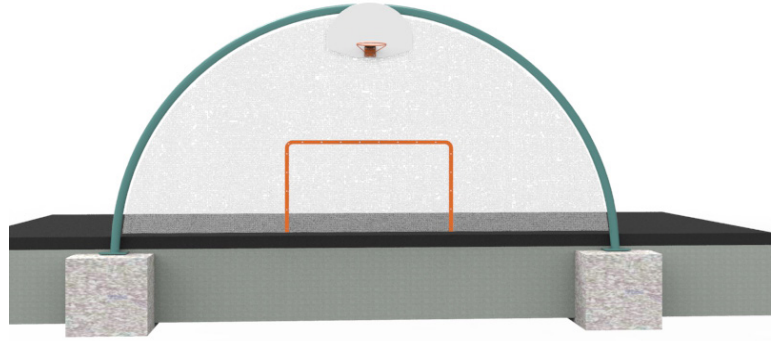

Archsket

EP-SKS-ARSK

CARACTÉRISTIQUES

L'Archsket est muni de deux paniers de basket muni d'un filet de maille d'acier inoxydable permettant de délimiter la zone de jeu et de garder le ballon dans le terrain.

MATÉRIAUX

Arche en tube d'acier d'un diamètre de 5" traité au zinc et peint d'une peinture électrostatique cuite.

Le filet est en acier inoxydable

Le Panneau est un moulage d'aluminium peint.

TYPES D'ANCRAGE

Ancrage chimique ou J dans le béton

VALEUR DE JEUX

Permet de garder le ballon dans la zone de jeu, idéal pour les cours d'école où l'espace est restreint

COULEURS DISPONIBLES - STRUCTURE