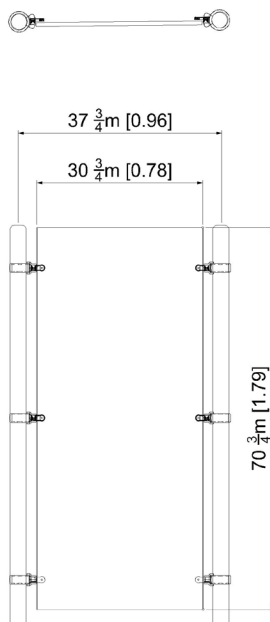

Tableau simple haut

EP-SKS-DB36

CARACTÉRISTIQUES

Tableau de 36" x 72" [0.9m x 1.82 m] en plastique pouvant être utilisé des deux côtés.

MATÉRIAUX

Poteaux en acier galvanisé et couvert de peinture en poudre cuite
Panneau en plastique HDPE 0.75" [19mm] d'épaisseur

TYPES D'ANCRAGE

Poteaux coulés dans des sonotubes de béton de 12"

VALEUR DE JEUX

Peut servir à agrémenter une classe extérieure ou à favoriser les jeux créatifs et plus calmes pendant les périodes de récréation ou de jeux.

COULEURS DISPONIBLES - STRUCTURE