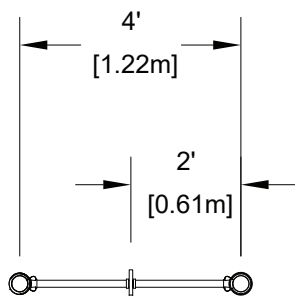

Ballon-poire simple

Une baie

EP-SKS-P1-1

CARACTÉRISTIQUES

Groupe d'âge 5-12 ans

Centre à centre des poteaux: 4' [1.22m]

Hauteur des barres horizontales: variable, maximum 60"

MATÉRIAUX

Poteaux latéraux 5" de diamètre [127mm], barre horizontale 1 1/2" de diamètre [38mm] les deux en acier zingué recouvert de peinture polyester cuite. Roulement en nylon retenu en place par des bagues en acier peint.

TYPES D'ANCRAGE

Béton coulé en sonotube de 12"

VALEUR DE JEUX

Jeu ne nécessitant pas de surface absorbante développant la motricité et la force du haut du corps ainsi que la coordination. Le ballon-poire se joue en groupe sur des rythmes et des chansons variés.

COULEURS DISPONIBLES - STRUCTURE