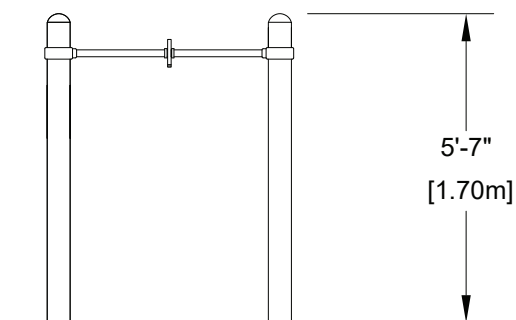

Ballon-poire simple

Une baie

EP-SKS-P1-1

CARACTÉRISTIQUES

Groupe d'âge 5-12 ans

Centre à centre des poteaux: 4' [1.22m]

Hauteur des barres horizontales: variable, maximum 60"

MATÉRIAUX

Poteaux latéraux 5" de diamètre [127mm], barre horizontale 1 1/2" de diamètre [38mm] les deux en acier zingué recouvert de peinture polyester cuite. Roulement en nylon retenu en place par des bagues en acier peint.

TYPES D'ANCRAGE

Béton coulé en sonotube de 12"

VALEUR DE JEUX

Jeu ne nécessitant pas de surface absorbante développant la motricité et la force du haut du corps ainsi que la coordination. Le ballon-poire se joue en groupe sur des rythmes et des chansons variés.

COULEURS DISPONIBLES - STRUCTURE