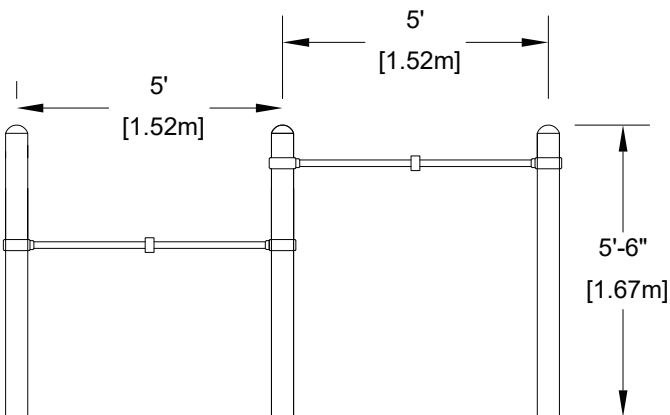

VALEUR DE JEUX

Jeu ne nécessitant pas de surface absorbante développant la motricité et la force du haut du corps ainsi que la coordination. Le ballon-poire se joue en groupe sur des rythmes et des chansons variés.