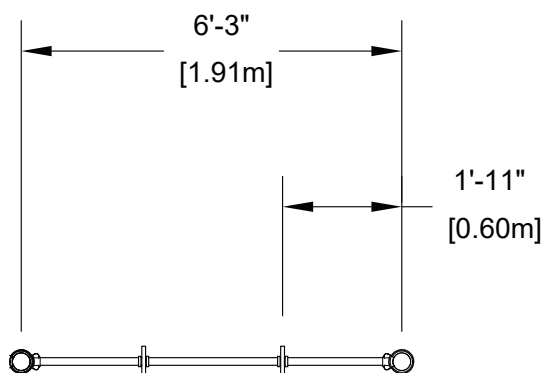

Ballon-poire double Une baie

EP-SKS-PB2-1

CHARACTERISTICS

Groupe d'âge 5-12 ans

Centre à centre des poteaux: 6'-3" [1.91m]

Hauteur des barres horizontales: variable, maximum 60"

MATERIALS

Poteaux latéraux 5" de diamètre [127mm], barre horizontale 1 1/2" de diamètre [38mm] les deux en acier zingué recouvert de peinture polyester cuite. Roulement en nylon retenu en place par des bagues en acier peint.

ANCHORS TYPE

Béton coulé en sonotube de 12"

PLAY VALUE

Jeu ne nécessitant pas de surface absorbante développant la motricité et la force du haut du corps ainsi que la coordination. Le ballon-poire se joue en groupe sur des rythmes et des chansons variés.

AVAILABLE COLORS - STRUCTURE