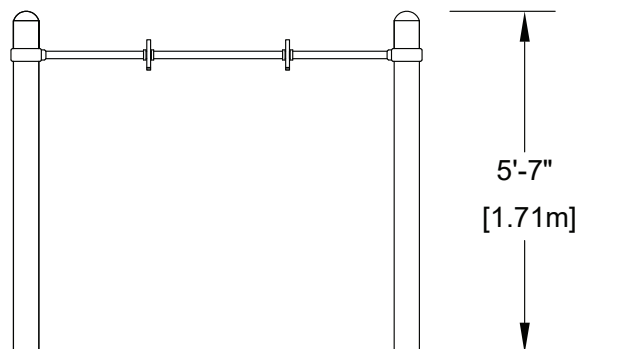

Ballon-poire double Une baie

EP-SKS-PB2-1

CHARACTERISTICS

Groupe d'âge 5-12 ans

Centre à centre des poteaux: 6'-3" [1.91m]

Hauteur des barres horizontales: variable, maximum 60"

MATERIALS

Poteaux latéraux 5" de diamètre [127mm], barre horizontale 1 1/2" de diamètre [38mm] les deux en acier zingué recouvert de peinture polyester cuite. Roulement en nylon retenu en place par des bagues en acier peint.

ANCHORS TYPE

Béton coulé en sonotube de 12"

PLAY VALUE

Jeu ne nécessitant pas de surface absorbante développant la motricité et la force du haut du corps ainsi que la coordination. Le ballon-poire se joue en groupe sur des rythmes et des chansons variés.

AVAILABLE COLORS - STRUCTURE