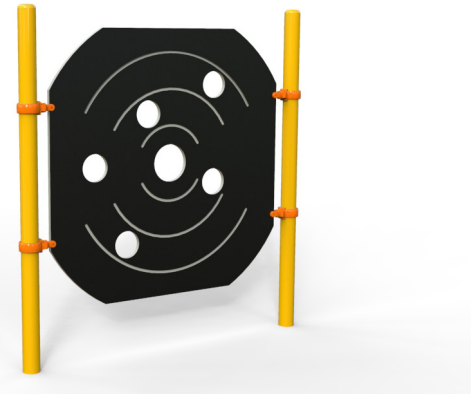

## Mire de tir

EP-SKS-TAR1

**IPEMA** INTERNATIONAL  
ASSOCIATE MEMBER PLAY EQUIPMENT MANUFACTURERS ASSOCIATION

## CARACTÉRISTIQUES

Panneau de tir de 4' x 4' [1.2m x 1.2m] aux coins arrondis, 6 trous pour viser avec des balles ou boules de neige et lignes de points.

## MATÉRIAUX

**Poteaux** : 3 1/2" (89mm de diamètre), acier galvanisé recouvert de peinture de poudre de polyester cuite.

**Capuchons** : aluminium recouvert de peinture de poudre de polyester cuite.

**Tableau de tir** : plastique texturé HDPE deux couleurs laminés.

## INSTALLATION

Béton coulé, sonotubes de 12" (0.3m) de diamètre.

Profondeur à déterminer selon la profondeur de la ligne de gel dans votre région.