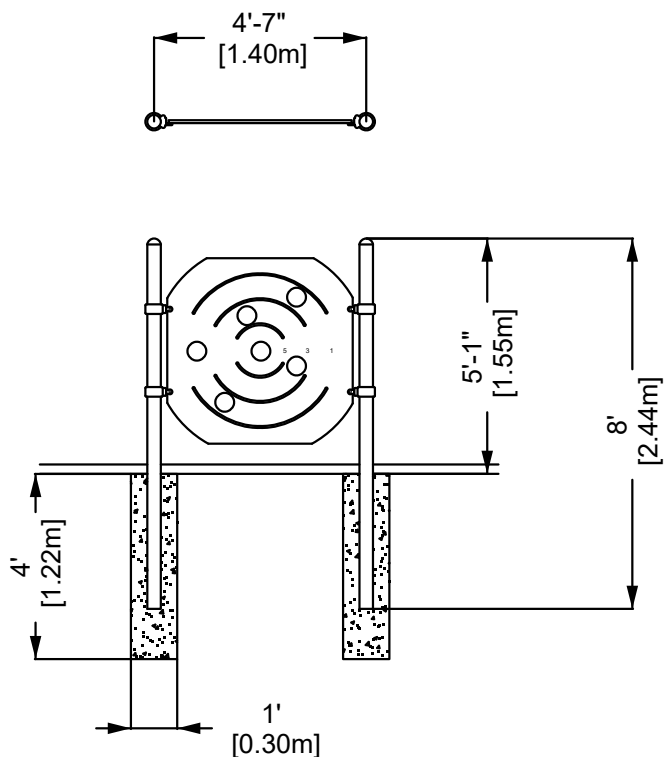

## CARACTÉRISTIQUES

Panneau de tir de 4' x 4' [1.2m x 1.2m] aux coins arrondis, 6 trous pour viser avec des balles ou boules de neige et lignes de points.

## MATÉRIAUX

**Poteaux** : 3 1/2" (89mm de diamètre), acier galvanisé recouvert de peinture de poudre de polyester cuite.

**Capuchons** : aluminium recouvert de peinture de poudre de polyester cuite.

**Tableau de tir** : plastique texturé HDPE deux couleurs laminés.

0.75" [19mm] d'épaisseur

47 1/2" X 47 1/2" (1.2m x 1.2m)

## INSTALLATION

Béton coulé, sonotubes de 12" (0.3m) de diamètre.

Profondeur à déterminer selon la profondeur de la ligne de gel dans votre région.