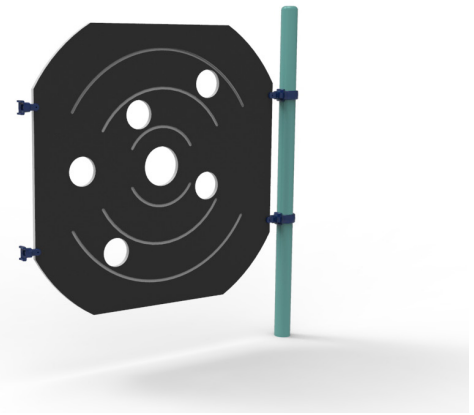

Mire de tir (add-a-bay)

EP-SKS-TARADD

IPEMA
INTERNATIONAL
PLAY EQUIPMENT
MANUFACTURERS
ASSOCIATION
ASSOCIATE MEMBER

CARACTÉRISTIQUES

Panneau de tir de 4' x 4' [1,2m x 1,2m] aux coins arrondis, trous pour viser avec des balles ou boules de neige et lignes de points.

MATÉRIAUX

Poteaux : 3 1/2" (89mm de diamètre), acier galvanisé recouvert de peinture de poudre de polyester cuite.

Capuchons : aluminium recouvert de peinture de poudre de polyester cuite.

Tableau de tir : plastique texturé HDPE deux couleurs laminés.

0.75" [19mm] d'épaisseur

47 1/2" X 47 1/2" (1.2m x 1.2m)

INSTALLATION

Béton coulé, sonotubes de 12" (0.3m) de diamètre.

Profondeur à déterminer selon la profondeur de la ligne de gel dans votre région.

VALEUR DE JEUX

Permet le jeu de précision et les jeux de groupe, autant avec des balles qu'avec de la neige.

COULEURS DISPONIBLES - PANNEAU

Noir/blanc/noir

COULEURS DISPONIBLES - STRUCTURE