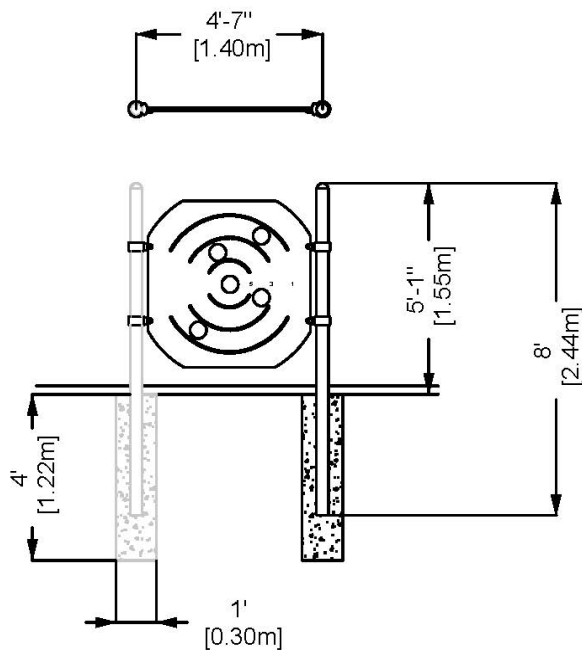

Mire de tir (add-a-bay)

EP-SKS-TARADD

IPEMA
INTERNATIONAL
PLAY EQUIPMENT
MANUFACTURERS
ASSOCIATION
ASSOCIATE MEMBER

CARACTÉRISTIQUES

Panneau de tir de 4' x 4' [1,2m x 1,2m] aux coins arrondis, trous pour viser avec des balles ou boules de neige et lignes de points.

MATÉRIAUX

Poteaux : 3 1/2" (89mm de diamètre), acier galvanisé recouvert de peinture de poudre de polyester cuite.

Capuchons : aluminium recouvert de peinture de poudre de polyester cuite.

Tableau de tir : plastique texturé HDPE deux couleurs laminés.

0.75" [19mm] d'épaisseur

47 1/2" X 47 1/2" (1.2m x 1.2m)

INSTALLATION

Béton coulé, sonotubes de 12" (0.3m) de diamètre.

Profondeur à déterminer selon la profondeur de la ligne de gel dans votre région.

VALEUR DE JEUX