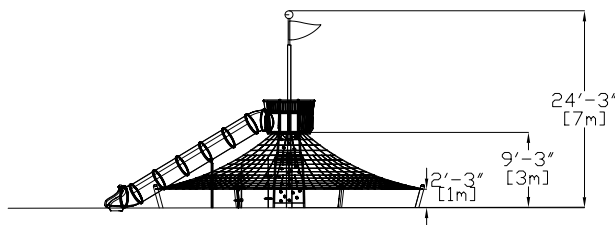

# Big Lookout

EP-CT-EPL0K4000 (CSA)

**IPEMA**  
INTERNATIONAL  
PLAY EQUIPMENT  
MANUFACTURERS  
ASSOCIATION  
ASSOCIATE MEMBER

## CARACTÉRISTIQUES

Groupe d'âge : 5-12 ans  
Hauteur (structure) : 24'-3" (7m)  
Hauteur de chute : 9'-3" (3m)  
Capacité : 60  
Aire de protection : 53'-2" x 39'-6" (16m x 12m)

## MATÉRIAUX

Structure : acier galvanisé recouvert d'une couche de peinture de poudre de polyester cuite;  
Câbles : sept brins d'acier recouverts de nylon polyamide résistant aux rayons ultra-violet; diamètre de 0,8" (20mm);  
Mode d'assemblage filet : joints d'aluminium écrasés; diamètre de 2" (51mm);  
Accessoires pour filet : plastique HDPE;  
Glissoire tube : Plastique rotomoulé