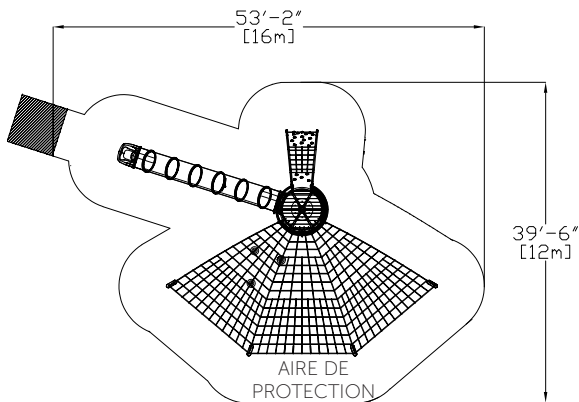

# Big Lookout

EP-CT-EPL0K4000 (CSA)

**IPEMA**  
INTERNATIONAL  
PLAY EQUIPMENT  
MANUFACTURERS  
ASSOCIATION  
ASSOCIATE MEMBER

## CARACTÉRISTIQUES

Groupe d'âge : 5-12 ans  
Hauteur (structure) : 24'-3" (7m)  
Hauteur de chute : 9'-3" (3m)  
Capacité : 60  
Aire de protection : 53'-2" x 39'-6" (16m x 12m)

## MATÉRIAUX

Structure : acier galvanisé recouvert d'une couche de peinture de poudre de polyester cuite;  
Câbles : sept brins d'acier recouverts de nylon polyamide résistant aux rayons ultra-violet; diamètre de 0,8" (20mm);  
Mode d'assemblage filet : joints d'aluminium écrasés; diamètre de 2" (51mm);  
Accessoires pour filet : plastique HDPE;  
Glissoire tube : Plastique rotomoulé